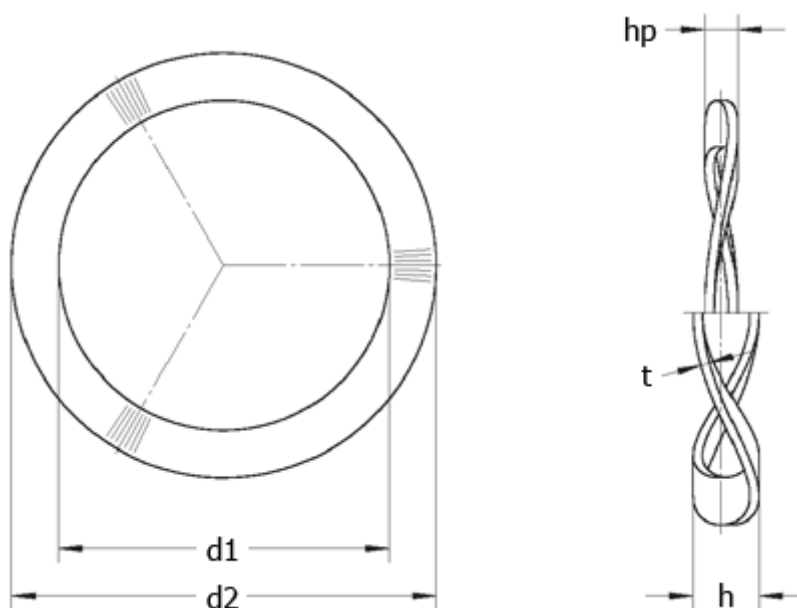

Varenummer: 22013510
Beskrivelse: Bølgefjeder L&M 89x79x0,5 K3
for leje : 6011, 6210, 6308, 6406, 16011

Mål

Bølger = 6
d1 = 78.30
d2 = 88.20
F (N) ved $h_p = 300.0$
For leje = 6011, 6210, 6308, 6406, 16011
h = 3.7
 $h_p = 1.60$
t = 0.50